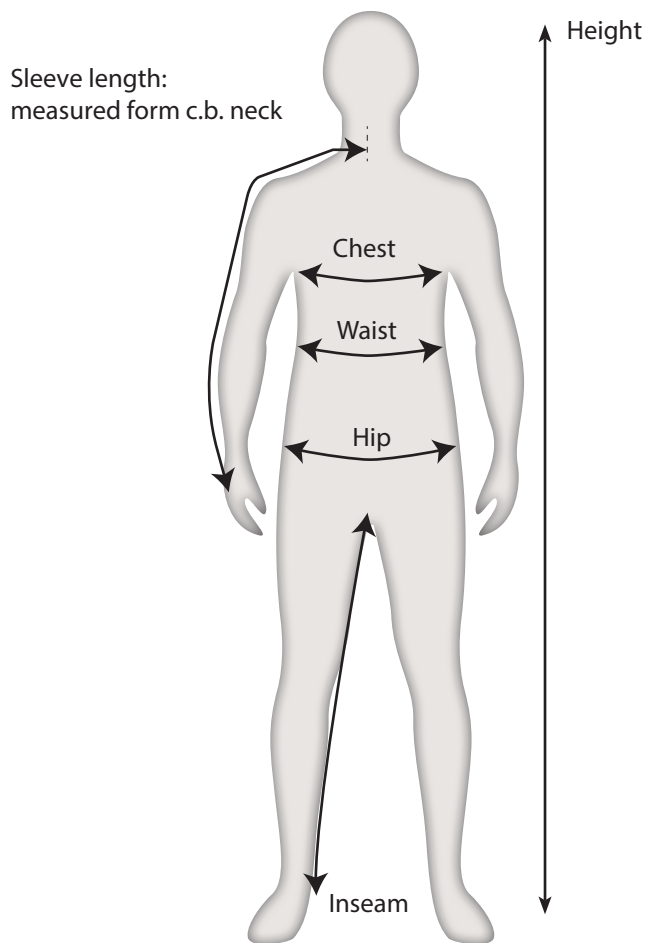

## BODY MEASUREMENTS

<b>Sizes men</b>		XS	S	M	L	XL	XXL	XXXL
		44-46	46-48	50-52	54-56	58-60	62-64	66-68
Height	cm	168-172	172-176	176-180	180-184	184-188	187-191	190-194
Chest	cm	90	96	102	108	116	124	132
Waist	cm	76	82	88	94	100	106	112
Hip	cm	90	96	102	108	114	120	126
Sleeve length	cm	82	84	86	89	91	94	97
Inseam	cm	76	79	82	85	87,5	90	94

<b>Sizes women</b>		XS	S	M	L	XL	XXL
		34-36	36-38	38-40	42-44	44-46	48-50
Height	cm	158-162	162-166	166-170	170-174	174-178	177-181
Chest	cm	80	86	92	98	104	110
Waist	cm	62	68	74	80	86	92
Hip	cm	86	92	98	104	110	116
Sleeve length	cm	76	78	80	82	84	85,5
Inseam	cm	76	78	79	81	82	83

<b>Sizes Junior</b>		128-140	140-152	152-164
Chest	cm	72,5	76,5	82
Waist	cm	64	66,5	70
Hip	cm	75	81	87
Sleeve length	cm	69	74	79
Inseam	cm	63,75	68,5	74